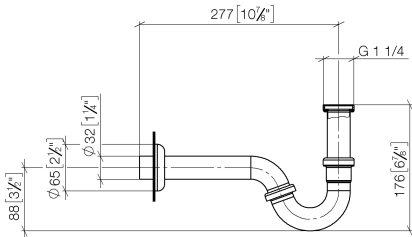

Siphon for bidet 1 1/4" - Light Gold

IMO

10 050 970

• rosette Ø 65 mm

Fits: IMO, LULU, MADISON, MEM, TARA,
CL.1, LISSÉ, VAIA, META, CYO

	Light Gold	10 050 970-26
	Chrome	10 050 970-00
	Brushed Platinum	10 050 970-06
	Platinum	10 050 970-08
	Durabronze (23kt Gold)	10 050 970-09
	Dark Chrome	10 050 970-19
	Brushed Light Gold	10 050 970-27
	Brushed Durabronze (23kt Gold)	10 050 970-28
	Matte Black	10 050 970-33
	Brushed Bronze	10 050 970-42
	Brushed Champagne (22kt Gold)	10 050 970-46
	Champagne (22kt Gold)	10 050 970-47
	Brushed Chrome	10 050 970-93
	Brushed Dark Platinum	10 050 970-99

Siphon for bidet 1 1/4" - Light Gold

IMO

10 050 970

mm [inches]

10 050 970

Parts for other finishes can be found here: [Chrome](#)

Spare parts list

No.	Item Number	Name	Quantity used	Delivery time
1	09 14 05 018 90	seal	2	2
2	09 28 23 011-26	pipe	1	60
3	09 23 30 021-26	nut	3	60
4	09 14 20 006 90	seal	1	2
5	09 14 05 027 90	seal	1	2
6	09 28 23 029-26	pipe	1	60
7	09 28 23 013-26	pipe	1	60
8	09 27 01 013-26	rosette	1	60